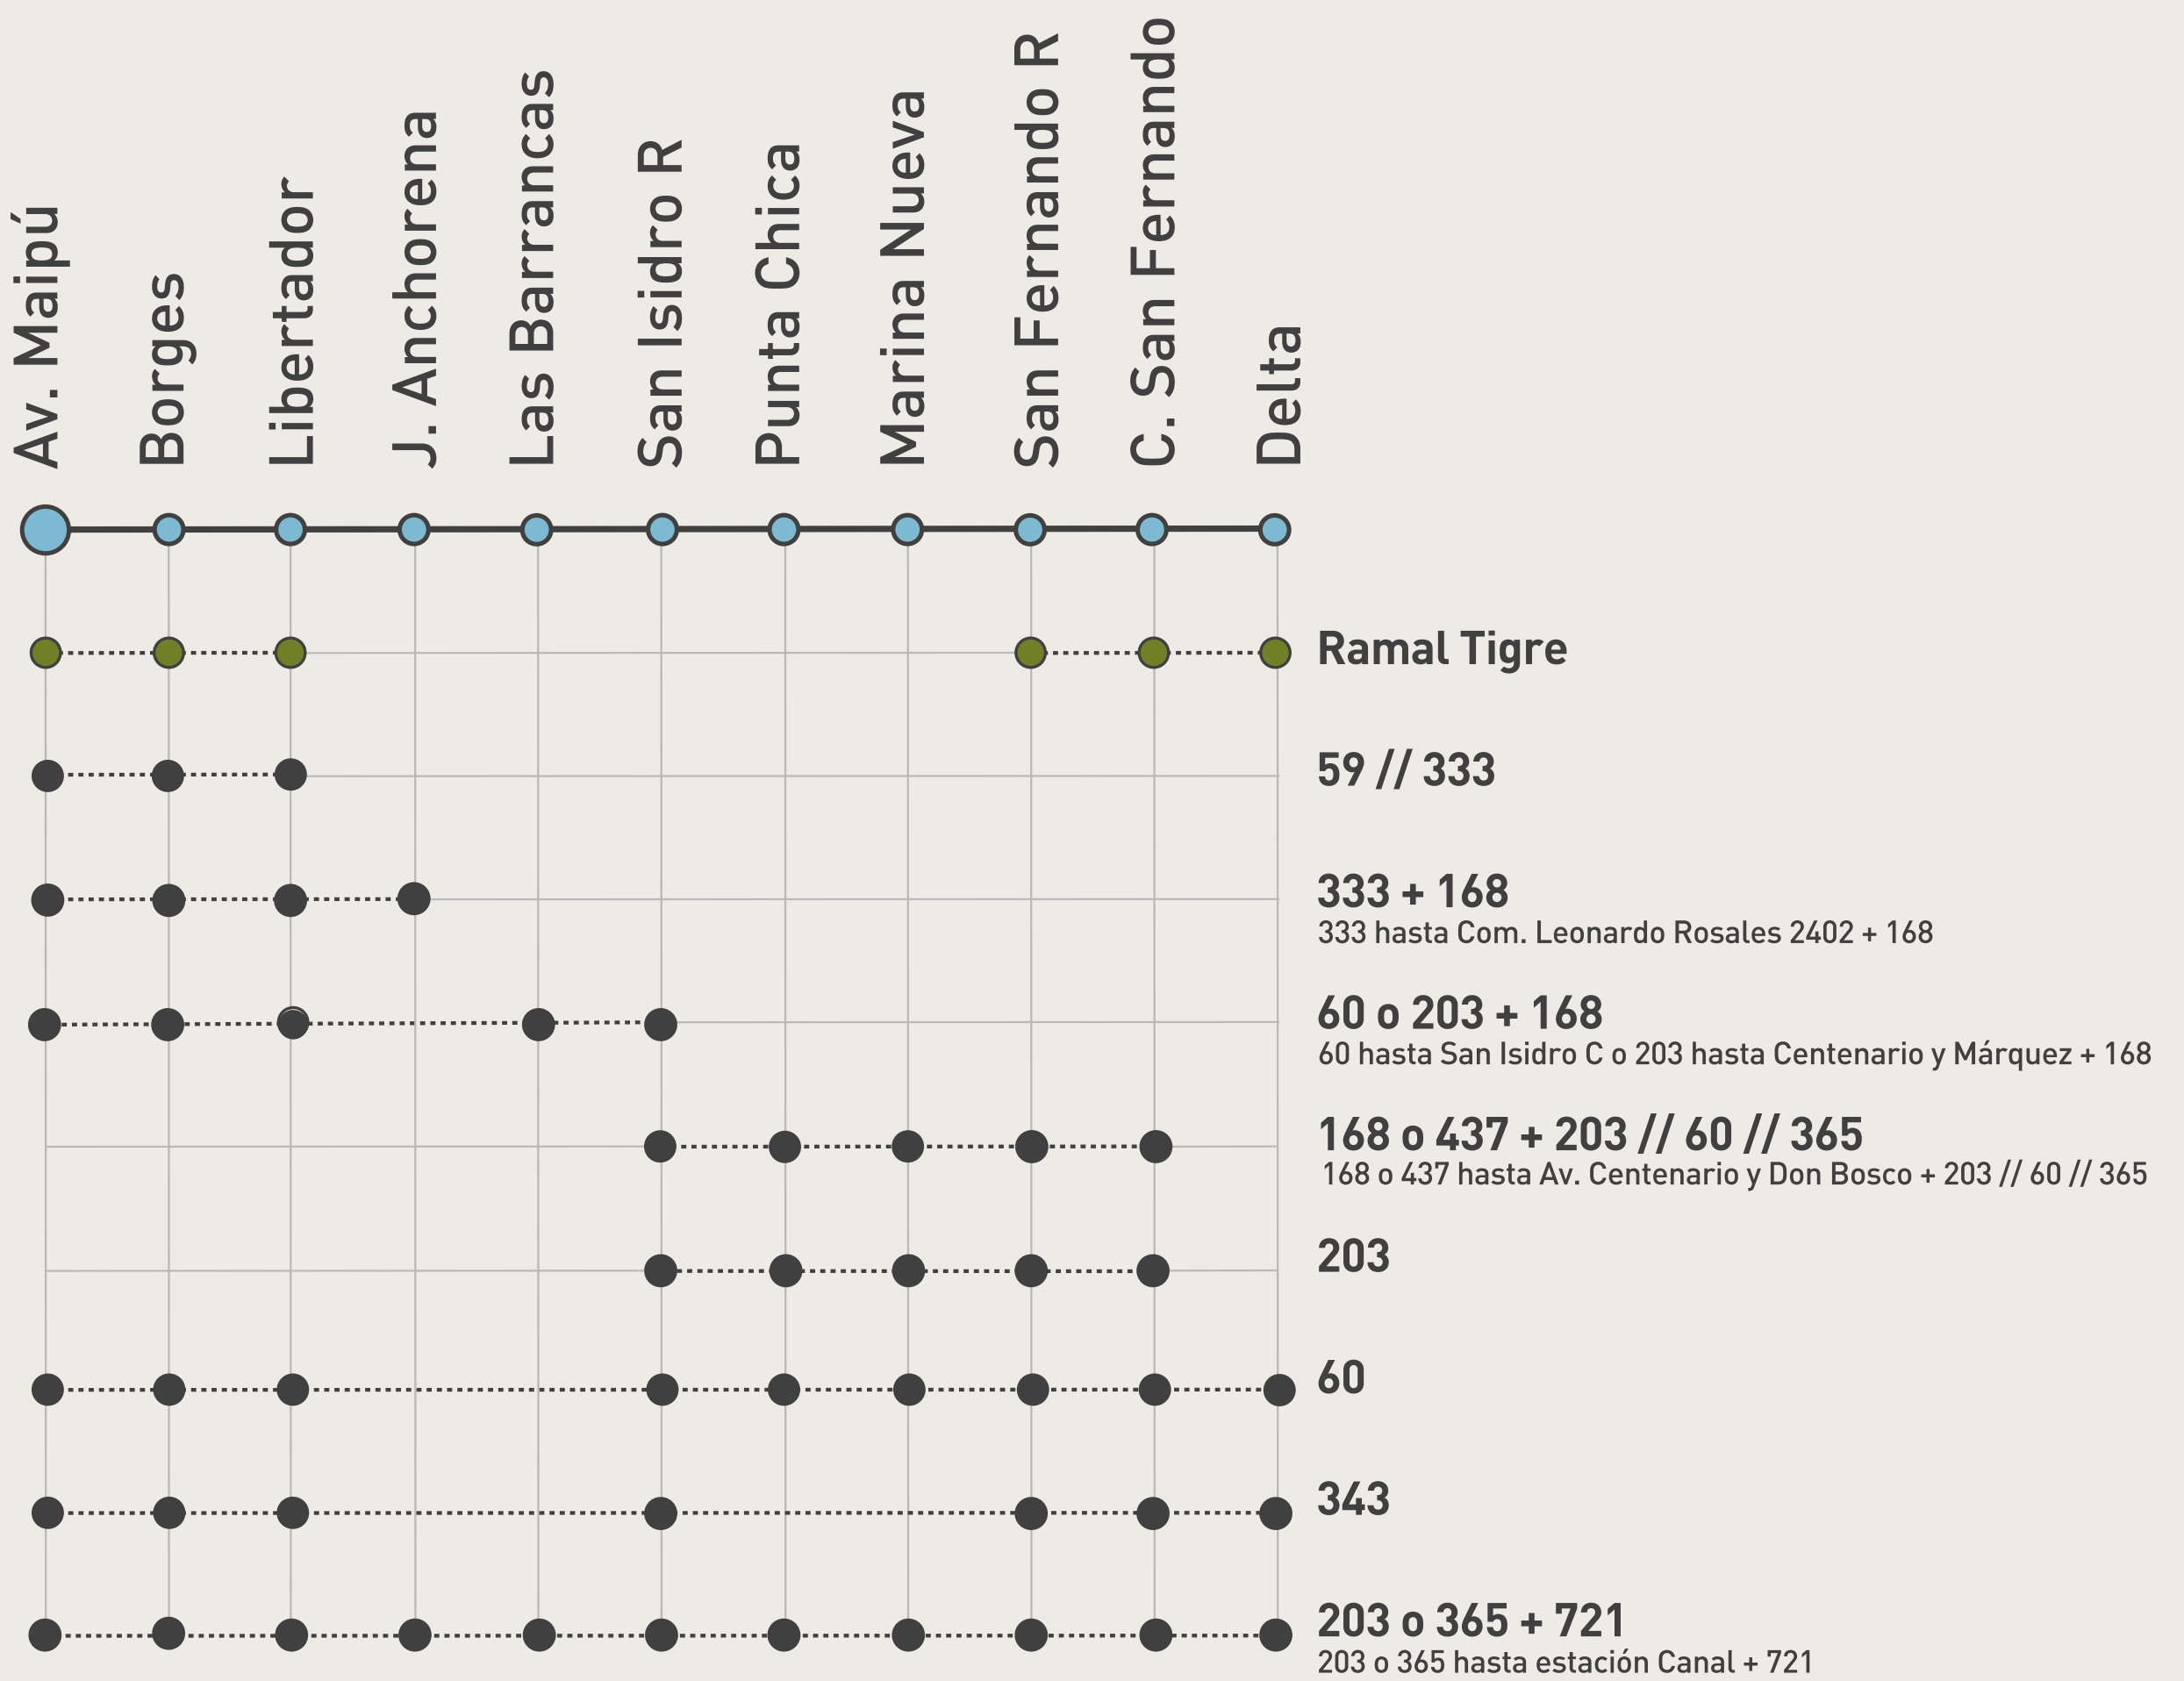

ALTERNATIVAS DE VIAJE

Del lunes 13/4 al domingo 3/5 servicio interrumpido por obras

Paradas: ● Colectivo ● Línea Mitre